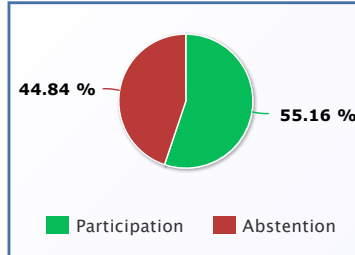

RÉSULTAT NATIONAL SMS

	Nombre
Inscrits	3 509 258
Votants	1 935 675

	Nombre	% Votant
Bulletins nuls	52 778	2.73
Suffrages exprimés	1 882 897	97.27

	Nombre	%
Corps électoral parvenu	3 173 071	90.42
Corps électoral restant	336 187	9.58

	Suffrage	%
1 - FABRE JEAN-PIERRE	651 285	34.59
2 - TCHASSONA TRAORE MOUHAMED	18 530	0.98
3 - TAAMA KOMANDEGA	19 856	1.05
4 - GOGUE TCHABOURE	78 574	4.17
5 - FAURE ESSOZIMNA GNASSINGBE	1 114 652	59.2

Taux de participation

Abstention : 44.84 %
Participation: 55.16 %