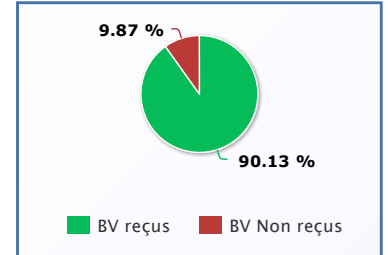

	Suffrage	%
1 - FABRE JEAN-PIERRE	651 285	34.59
2 - TCHASSONA TRAORE MOUHAMED	18 530	0.98
3 - TAAMA KOMANDEGA	19 856	1.05
4 - GOGUE TCHABOURE	78 574	4.17
5 - FAURE ESSOZIMNA GNASSINGBE	1 114 652	59.2

Taux de participation

Abstention : 44.84 %
Participation: 55.16 %

Taux de remonté BV

BV reçus : 8 106
BV non reçus: 888

SUFFRAGES OBTENUS